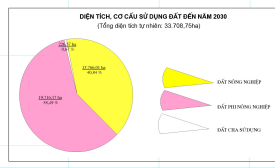

ỦY BAN NHÂN DÂN THỊ PHỐ CAM RANH Chủ tịch: Nguyễn Văn Tuấn	SỞ TÀI NGUYÊN VÀ MÔI TRƯỜNG Chủ tịch: Nguyễn Văn Tuấn	ỦY BAN NHÂN DÂN THÀNH PHỐ CAM RANH Chủ tịch: Nguyễn Văn Tuấn	PHẦN MỀM QUY HOẠCH VÀ THIẾT KẾ KINH DOANH MẶT BẰNG Chủ tịch: Nguyễn Văn Tuấn