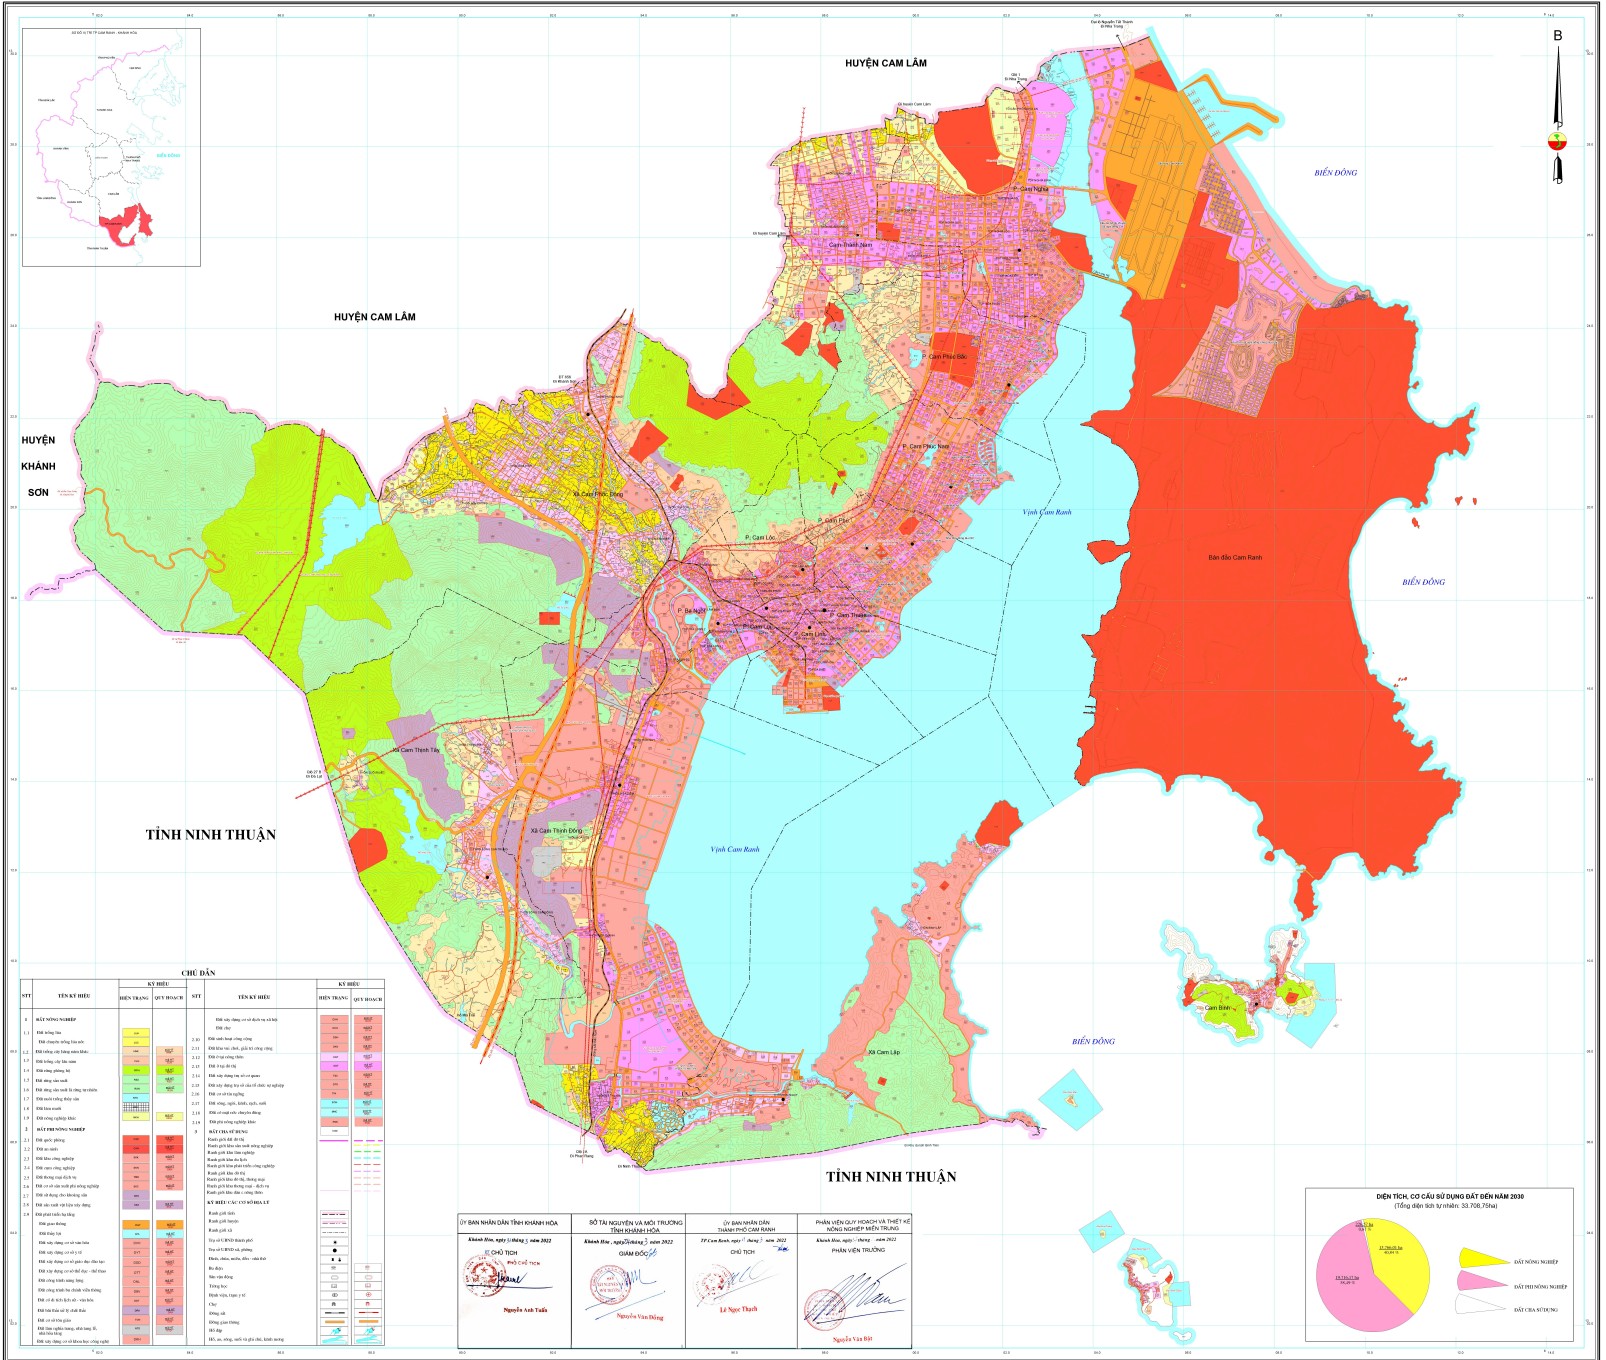

BẢN ĐỒ QUY HOẠCH SỬ DỤNG ĐẤT ĐẾN NĂM 2030 THÀNH PHỐ CAM RANH - TỈNH KHÁNH HÒA